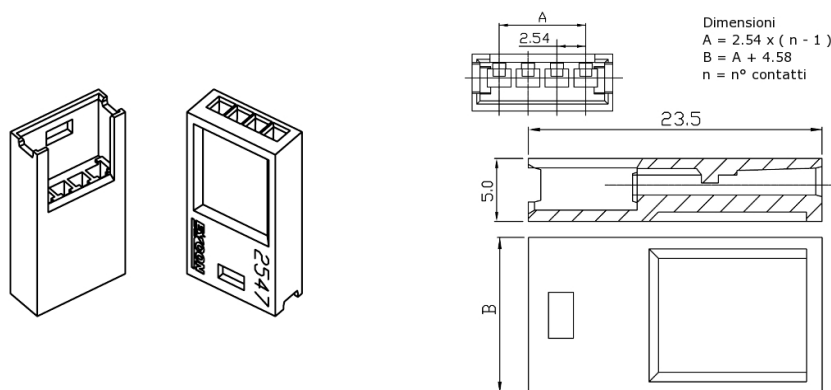

Connettori e terminali

HOUSING PER CONTATTO MASCHIO 2547 8P

CONN.MS M.II EX2547HF-08P

Codice Adimpex: **J2547208-R**

P/N: **254708HF298**

Caratteristiche Tecniche:

Passo:	2.54 mm
Serie:	2547
Pin totali:	8
Tipologia:	Filo-filo / scheda-filo
Montaggio:	Volante/Pannello