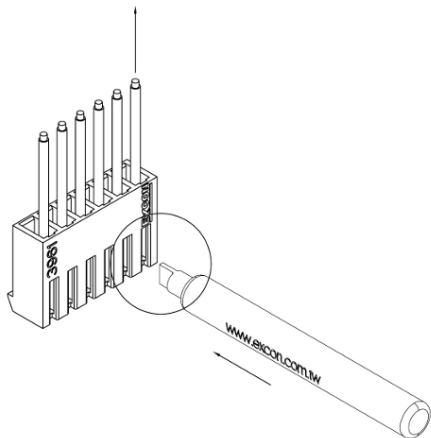

Estrattori tipo C

Codice Adimpex: **J2547099-R**

ESTRATT.X CONT.2547/48

p/n:ET2547TC001

Codice Adimpex	serie contatti
J2501099	2501
J2503099	2503
J2507099	2507
J2541099	2541 - 2512
J2545099	2545
J2547099	2547 - 2548
J2549099	2549
J2550099	2550 - 2551
J3961099	3961 - 3962 - 5084 - 5085