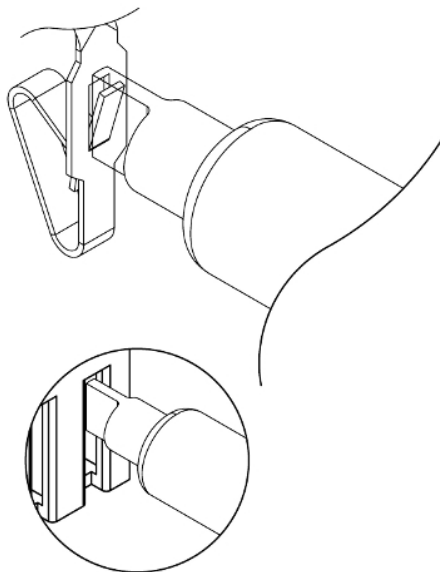

Estrattori tipo C

Codice Adimpex: **J2547099-R**

ESTRATT.X CONT.2547/48

p/n:ET2547TC001

Codice Adimpex	serie contatti
J2501099	2501
J2503099	2503
J2507099	2507
J2541099	2541 - 2512
J2545099	2545
J2547099	2547 - 2548
J2549099	2549
J2550099	2550 - 2551
J3961099	3961 - 3962 - 5084 - 5085