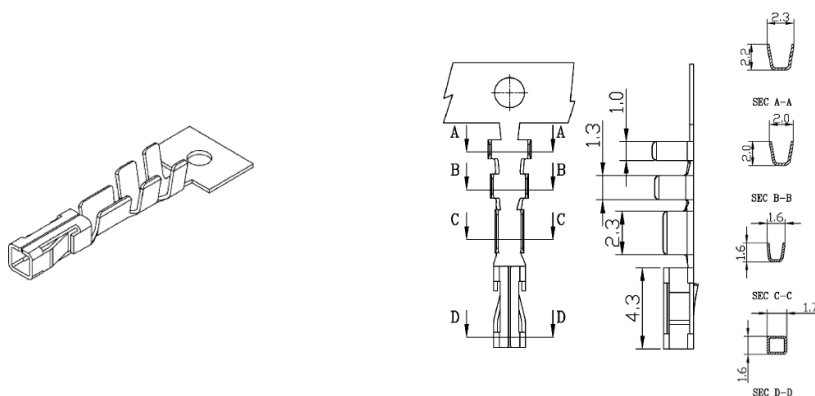

Connettori e terminali

2547/2548 CONTATTO FEMMINA

CONT. FEM. x 2547-48 NS L.I.F.(LOW INSERTION FORCE)

Codice Adimpex: **J2547007-R**

P/N: **254700TF351 T/R**

Caratteristiche Tecniche:

Passo:	2.54 mm
Serie:	2547
Tipologia:	Terminale