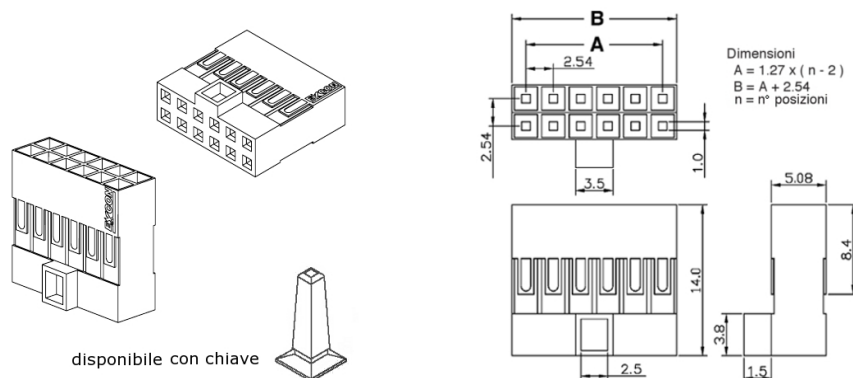

## Connettori e terminali

### HOUSING FEMMINA 2544 72P DOPPIA CON POLARIZZAZIONE

CONN.FM 2.54 EX2544HA-P 36+36

Codice Adimpex: **J2544172-R**

P/N: **254472HA298 36+36pol**

## Caratteristiche Tecniche:

Passo:	2.54 mm
Serie:	2544
Pin totali:	72
Tipologia:	Scheda-filo
Montaggio:	Volante/Pannello