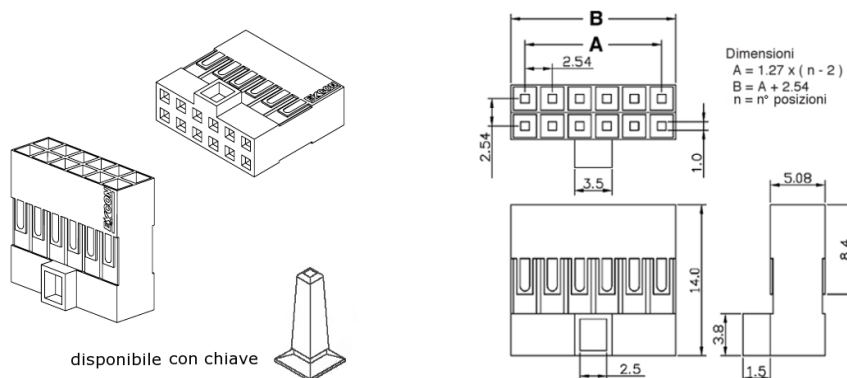

Connettori e terminali

HOUSING FEMMINA 2544 60P DOPPIA CON POLARIZZAZIONE

CONN.FM 2.54 EX2544HA-P 30+30

Codice Adimpex: **J2544160-R**

P/N: **254460HA298 30+30pol**

Caratteristiche Tecniche:

Passo:	2.54 mm
Serie:	2544
Pin totali:	60
Tipologia:	Scheda-filo
Montaggio:	Volante/Pannello