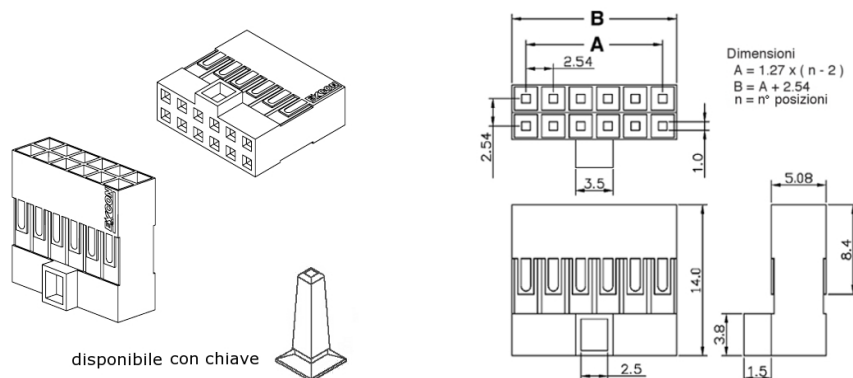

Connettori e terminali

HOUSING FEMMINA 2544 38P DOPPIA CON POLARIZZAZIONE

CONN.FM 2.54 EX2544HA-P 19+19

Codice Adimpex: **J2544138-R**

P/N: **254438HA298 19+19pol**

Caratteristiche Tecniche:

Passo:	2.54 mm
Serie:	2544
Pin totali:	38
Tipologia:	Scheda-filo
Montaggio:	Volante/Pannello