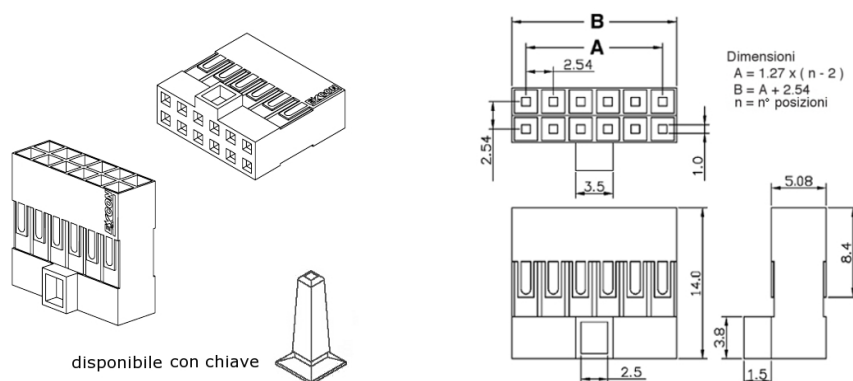

Connettori e terminali

HOUSING FEMMINA 2544 36P DOPPIA CON POLARIZZAZIONE

CONN.FM 2.54 EX2544HA-P 18+18

Codice Adimpex: **J2544136-R**

P/N: **254436HA298 18+18pol**

Caratteristiche Tecniche:

Passo:	2.54 mm
Serie:	2544
Pin totali:	36
Tipologia:	Scheda-filo
Montaggio:	Volante/Pannello