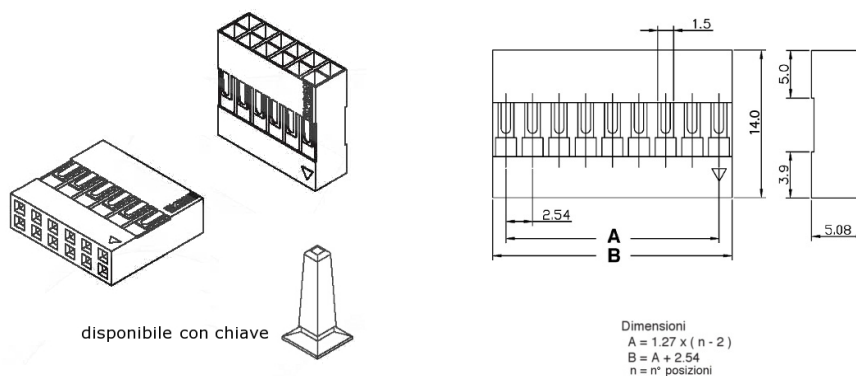

Connettori e terminali

HOUSING FEMMINA 2543 8P DOPPIA

CONN. FM p2.54 EX2543HA-(4+4)

Codice Adimpex: **J2543208-R**

P/N: **254308HA298 4+4**

Caratteristiche Tecniche:

Passo:	2.54 mm
Serie:	2543
Pin totali:	8
Tipologia:	Scheda-filo
Montaggio:	Volante/Pannello