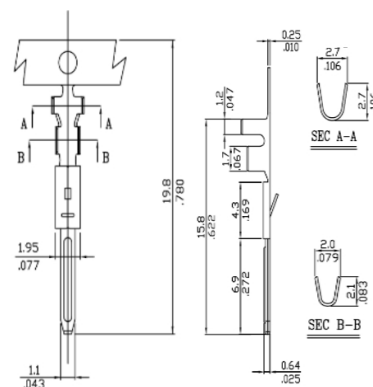

Connettori e terminali

2508 CONTATTO MASCHIO

CONTATTO EX2508-T NS

Codice Adimpex: **J2508005-R**

P/N: **250800TA051**

Caratteristiche Tecniche:

Passo:	2.5 mm
Serie:	2508
Tipologia:	Terminale