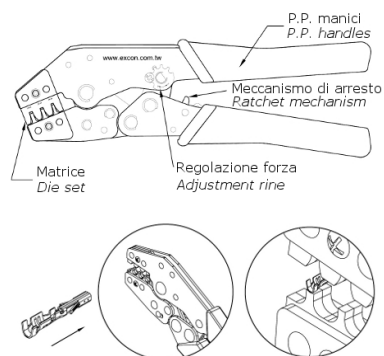

Pinze ed accessori

PINZA PER CRIMPATURA 2501

PINZA 2501 AWG22-32

Codice Adimpex: **J2501090-R**

P/N: **HT250100001 AWG22-32**

Caratteristiche Tecniche:

Serie:	2501
Tipologia:	Pinza