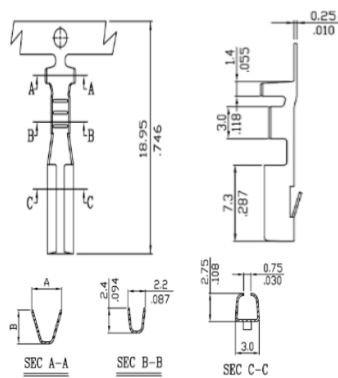

## Connettori e terminali

### 2361 CONTATTO

CONTATTO EX2361-T NS #

Codice Adimpex: **J2361005-R**

P/N: **236100TC051**

## Caratteristiche Tecniche:

Serie:	2361
Passo:	8 mm
Tipologia:	Terminale