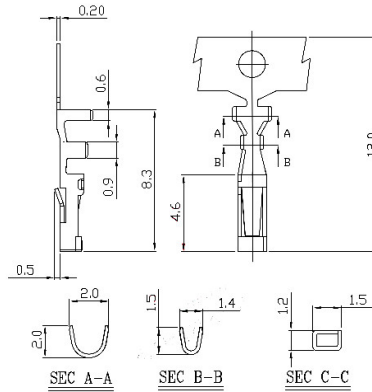

Connettori e terminali

**2009 CONTATTO**

CONTATTO FEM. EX2009TB BRONZO FOSF.

Codice Adimpex: **J2009010-R**

P/N: **200900TB351**

Caratteristiche Tecniche:

Passo:	2 mm
Serie:	2009
Tipologia:	Terminale