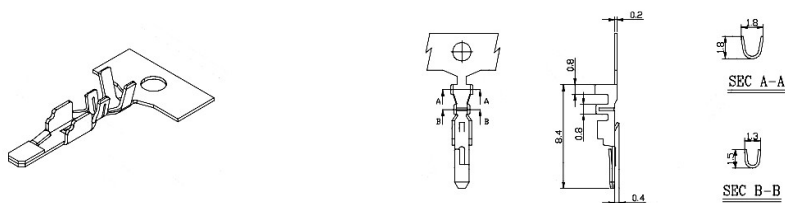

Connettori e terminali

2009 CONTATTO

CONTATTO MAS. EX2009TA OTTONE

Codice Adimpex: **J2009005-R**

P/N: **200900TA051**

Caratteristiche Tecniche:

| | |
|------------|-----------|
| Passo: | 2 mm |
| Serie: | 2009 |
| Tipologia: | Terminale |