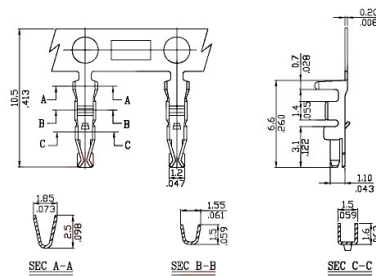

## Connettori e terminali

### 2008 CONTATTO

CONTATTO EX2008-T NS b/f

Codice Adimpex: **J2008005-R**

P/N: **200800TC351**

## Caratteristiche Tecniche:

Passo:	2 mm
Serie:	2008
Tipologia:	Terminale