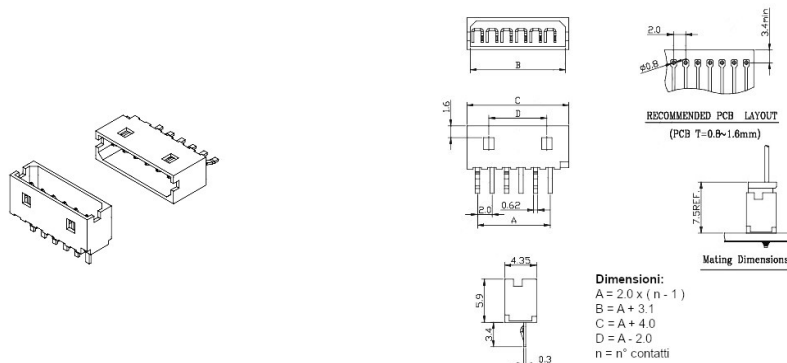

Connettori e terminali

HOUSING FEMMINA 2007 8P

CONN. FM p2.0 EX2007WV-(08P)

Codice Adimpex: **J2007408-R**

P/N: **200708WV001**

Caratteristiche Tecniche:

Passo:	2 mm
Serie:	2007
Pin totali:	8
Montaggio:	PTH
Tipologia:	Scheda-filo