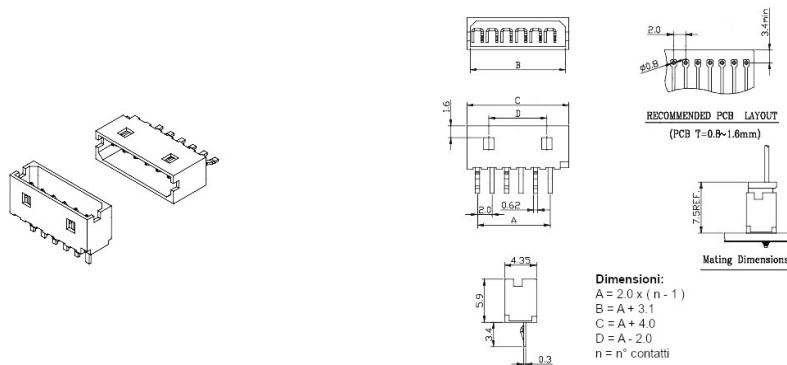

Connettori e terminali

HOUSING FEMMINA 2007 4P

CONN. FM p2.0 EX2007WV-(04P)

Codice Adimpex: **J2007404-R**

P/N: **200704WV001**

Caratteristiche Tecniche:

Passo:	2 mm
Serie:	2007
Pin totali:	4
Montaggio:	PTH
Tipologia:	Scheda-filo