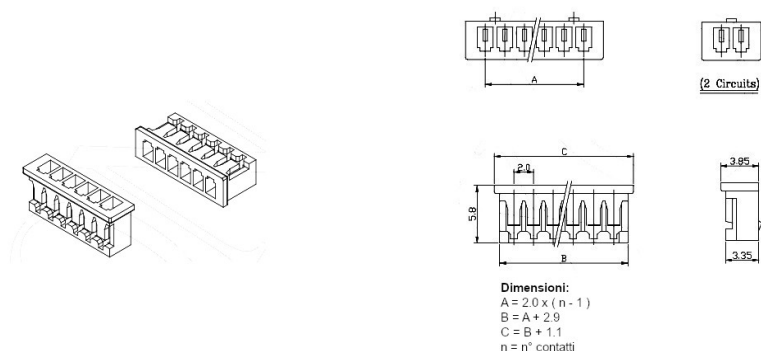

Connettori e terminali

HOUSING FEMMINA 2007 12P

CONN. FM p2.0 EX2007HA-(12P)

Codice Adimpex: **J2007112-R**

P/N: **200712HA001**

Caratteristiche Tecniche:

Pin totali:	12
Passo:	2 mm
Serie:	2007
Tipologia:	Scheda-filo
Montaggio:	Volante/Pannello