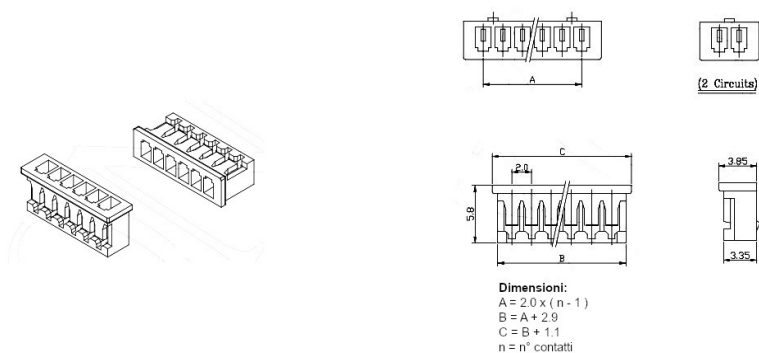

Connettori e terminali

HOUSING FEMMINA 2007 8P

CONN. FM p2.0 EX2007HA-(08P)

Codice Adimpex: **J2007108-R**

P/N: **200708HA001**

Caratteristiche Tecniche:

Passo:	2 mm
Serie:	2007
Pin totali:	8
Tipologia:	Scheda-filo
Montaggio:	Volante/Pannello