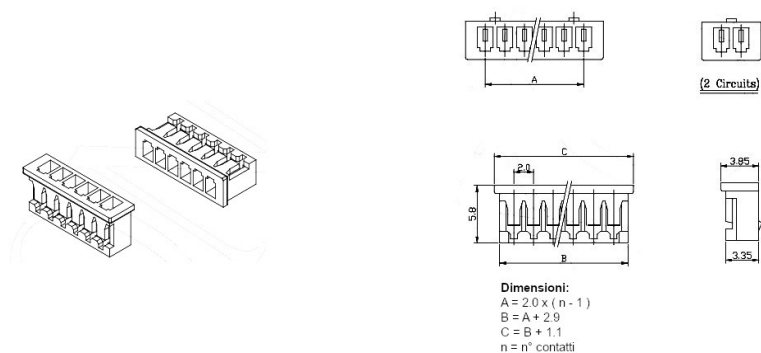

Connettori e terminali

HOUSING FEMMINA 2007 7P

CONN. FM p2.0 EX2007HA-(07P)

Codice Adimpex: **J2007107-R**

P/N: **200707HA001**

Caratteristiche Tecniche:

| | |
|-------------|------------------|
| Passo: | 2 mm |
| Serie: | 2007 |
| Pin totali: | 7 |
| Tipologia: | Scheda-filo |
| Montaggio: | Volante/Pannello |