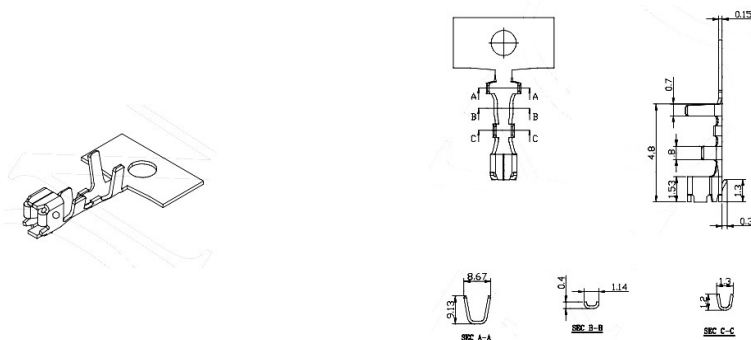

Connettori e terminali

2007 CONTATTO

CONTATTO EX2007-TC351 NS t/p

Codice Adimpex: **J2007005-R**

P/N: **200700TC351**

Caratteristiche Tecniche:

Passo:	2 mm
Serie:	2007
Tipologia:	Terminale