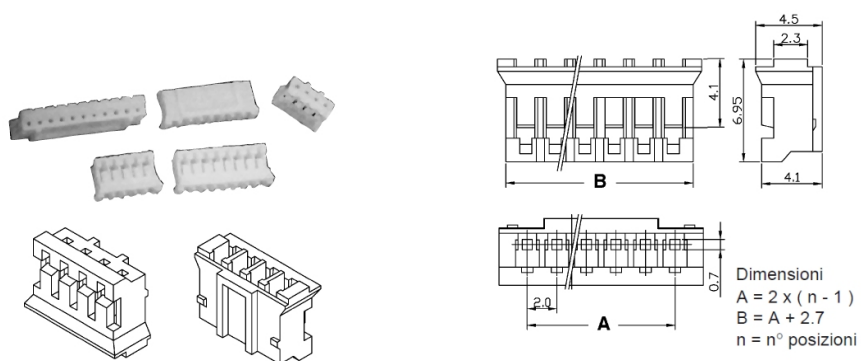

Connettori e terminali

HOUSING FEMMINA 2001 8P

CONN. FM p2.0 EX2001H-08P

Codice Adimpex: **J2001108-R**

P/N: **200108HA001**

Caratteristiche Tecniche:

Passo:	2 mm
Serie:	2001
Pin totali:	8
Tipologia:	Scheda-filo
Montaggio:	Volante/Pannello