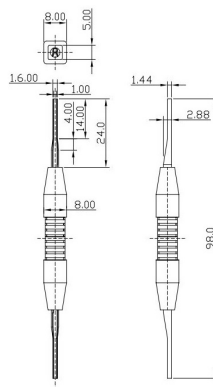

Calotte e accessori

ESTRATTORE PER CONTATTI HD

ESTRATTORE X CONT.A-DCH(nero) #

Codice Adimpex: **IU079030**

P/N: **B020 EX. GC8H(BLACK)**

Caratteristiche Tecniche:

Accessori:

Estrattori