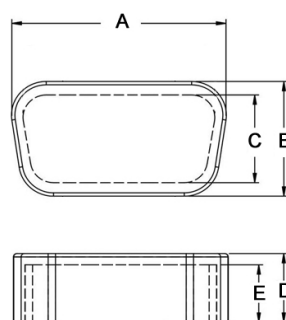

Calotte e accessori

COVER DI PROTEZIONE MASCHIO PER CONNETTORI 25 POLI STANDARD D-SUB

PROTEZIONE D-DUB/25M HR-25M

Codice Adimpex: **IK016025-R**

P/N: **HR25M**

Caratteristiche Tecniche:

Accessori:

Cover di protezione