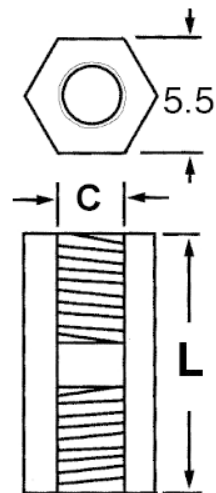

Esagonali femmina-femmina

Codice Adimpex: **IK015330-R**

DISTnyEX/5,5-3MA F/F h30,0 HTP-330

Serie:HTP

Codice Adimpex	L	C	colore
IK015306	6.0	M3x0.5	neutro
IK015308	8.0	M3x0.5	neutro
IK015310	10.0	M3x0.5	neutro
IK015311	12.1	M3x0.5	neutro
IK015312	12.7	M3x0.5	neutro
IK015315	15.0	M3x0.5	neutro

Codice Adimpex	L	C	colore
IK015318	18.0	M3x0.5	neutro
IK015320	20.0	M3x0.5	neutro
IK015322	22.0	M3x0.5	neutro
IK015325	25.0	M3x0.5	neutro
IK015330	30.0	M3x0.5	neutro