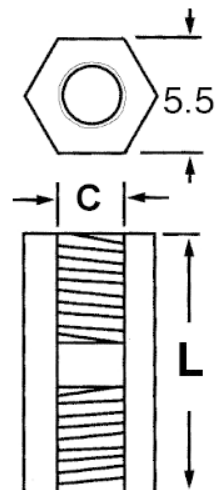

### Esagonali femmina-femmina

Codice Adimpex: **IK015325-R**

DISTnyEX/5,5-3MA F/F h25,0 HTP-325

Serie:HTP

Codice Adimpex	L	C	colore
<b>IK015306</b>	6.0	M3x0.5	neutro
<b>IK015308</b>	8.0	M3x0.5	neutro
<b>IK015310</b>	10.0	M3x0.5	neutro
<b>IK015311</b>	12.1	M3x0.5	neutro
<b>IK015312</b>	12.7	M3x0.5	neutro
<b>IK015315</b>	15.0	M3x0.5	neutro

Codice Adimpex	L	C	colore
<b>IK015318</b>	18.0	M3x0.5	neutro
<b>IK015320</b>	20.0	M3x0.5	neutro
<b>IK015322</b>	22.0	M3x0.5	neutro
<b>IK015325</b>	25.0	M3x0.5	neutro
<b>IK015330</b>	30.0	M3x0.5	neutro