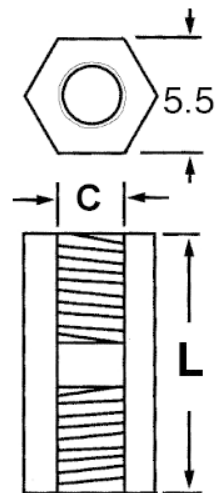

Esagonali femmina-femmina

Codice Adimpex: **IK015322-R**

DISTnyEX/5,5-3MA F/F h22,0 HTP-322

Serie:HTP

Codice Adimpex	L	C	colore
IK015306	6.0	M3x0.5	neutro
IK015308	8.0	M3x0.5	neutro
IK015310	10.0	M3x0.5	neutro
IK015311	12.1	M3x0.5	neutro
IK015312	12.7	M3x0.5	neutro
IK015315	15.0	M3x0.5	neutro

Codice Adimpex	L	C	colore
IK015318	18.0	M3x0.5	neutro
IK015320	20.0	M3x0.5	neutro
IK015322	22.0	M3x0.5	neutro
IK015325	25.0	M3x0.5	neutro
IK015330	30.0	M3x0.5	neutro