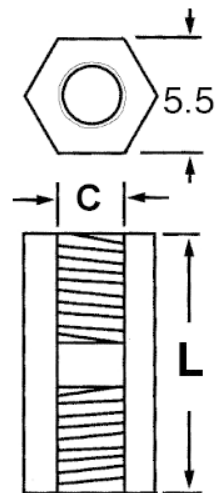

Esagonali femmina-femmina

Codice Adimpex: **IK015320-R**

DISTnyEX/5,5-3MA F/F h20,0 HTP-320

Serie:HTP

Codice Adimpex	L	C	colore
IK015306	6.0	M3x0.5	neutro
IK015308	8.0	M3x0.5	neutro
IK015310	10.0	M3x0.5	neutro
IK015311	12.1	M3x0.5	neutro
IK015312	12.7	M3x0.5	neutro
IK015315	15.0	M3x0.5	neutro

Codice Adimpex	L	C	colore
IK015318	18.0	M3x0.5	neutro
IK015320	20.0	M3x0.5	neutro
IK015322	22.0	M3x0.5	neutro
IK015325	25.0	M3x0.5	neutro
IK015330	30.0	M3x0.5	neutro