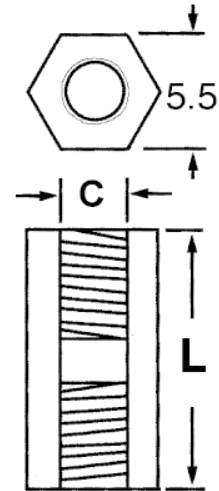

Esagonali femmina-femmina

Codice Adimpex: **IK015318-R**

DISTnyEX/5,5-3MA F/F h18,0 HTP-318

Serie:HTP

Codice Adimpex	L	C	colore
IK015306	6.0	M3x0.5	neutro
IK015308	8.0	M3x0.5	neutro
IK015310	10.0	M3x0.5	neutro
IK015311	12.1	M3x0.5	neutro
IK015312	12.7	M3x0.5	neutro
IK015315	15.0	M3x0.5	neutro

Codice Adimpex	L	C	colore
IK015318	18.0	M3x0.5	neutro
IK015320	20.0	M3x0.5	neutro
IK015322	22.0	M3x0.5	neutro
IK015325	25.0	M3x0.5	neutro
IK015330	30.0	M3x0.5	neutro