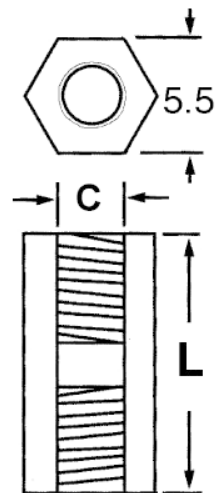

Esagonali femmina-femmina

Codice Adimpex: **IK015312-R**

DISTnyEX/5,5-3MA F/F h12,7 HTP-312

Serie:HTP

Codice Adimpex	L	C	colore
IK015306	6.0	M3x0.5	neutro
IK015308	8.0	M3x0.5	neutro
IK015310	10.0	M3x0.5	neutro
IK015311	12.1	M3x0.5	neutro
IK015312	12.7	M3x0.5	neutro
IK015315	15.0	M3x0.5	neutro

Codice Adimpex	L	C	colore
IK015318	18.0	M3x0.5	neutro
IK015320	20.0	M3x0.5	neutro
IK015322	22.0	M3x0.5	neutro
IK015325	25.0	M3x0.5	neutro
IK015330	30.0	M3x0.5	neutro