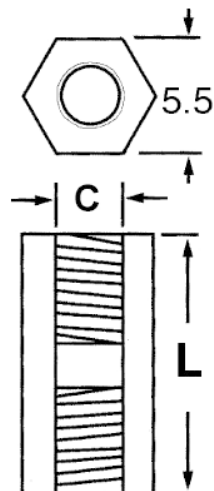

Esagonali femmina-femmina

Codice Adimpex: **IK015311-R**

DISTnyEX/5,5-3MA F/F h12,1 HTP-312S

Serie:HTP

Codice Adimpex	L	C	colore
IK015306	6.0	M3x0.5	neutro
IK015308	8.0	M3x0.5	neutro
IK015310	10.0	M3x0.5	neutro
IK015311	12.1	M3x0.5	neutro
IK015312	12.7	M3x0.5	neutro
IK015315	15.0	M3x0.5	neutro

Codice Adimpex	L	C	colore
IK015318	18.0	M3x0.5	neutro
IK015320	20.0	M3x0.5	neutro
IK015322	22.0	M3x0.5	neutro
IK015325	25.0	M3x0.5	neutro
IK015330	30.0	M3x0.5	neutro