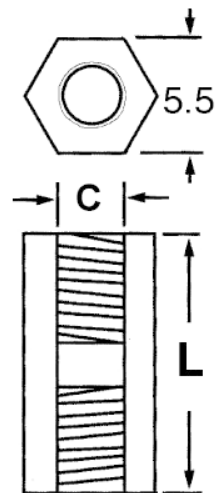

Esagonali femmina-femmina

Codice Adimpex: **IK015310-R**

DISTnyEX/5,5-3MA F/F h10,0 HTP-310

Serie:HTP

Codice Adimpex	L	C	colore
IK015306	6.0	M3x0.5	neutro
IK015308	8.0	M3x0.5	neutro
IK015310	10.0	M3x0.5	neutro
IK015311	12.1	M3x0.5	neutro
IK015312	12.7	M3x0.5	neutro
IK015315	15.0	M3x0.5	neutro

Codice Adimpex	L	C	colore
IK015318	18.0	M3x0.5	neutro
IK015320	20.0	M3x0.5	neutro
IK015322	22.0	M3x0.5	neutro
IK015325	25.0	M3x0.5	neutro
IK015330	30.0	M3x0.5	neutro