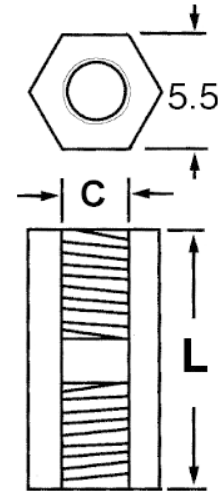

### Esagonali femmina-femmina

Codice Adimpex: **IK015308-R**

DISTnyEX/5,5-3MA F/F h 8,0 HTP-308

Serie:HTP

Codice Adimpex	L	C	colore
IK015306	6.0	M3x0.5	neutro
<b>IK015308</b>	8.0	M3x0.5	neutro
IK015310	10.0	M3x0.5	neutro
IK015311	12.1	M3x0.5	neutro
IK015312	12.7	M3x0.5	neutro
IK015315	15.0	M3x0.5	neutro

Codice Adimpex	L	C	colore
IK015318	18.0	M3x0.5	neutro
IK015320	20.0	M3x0.5	neutro
IK015322	22.0	M3x0.5	neutro
IK015325	25.0	M3x0.5	neutro
IK015330	30.0	M3x0.5	neutro