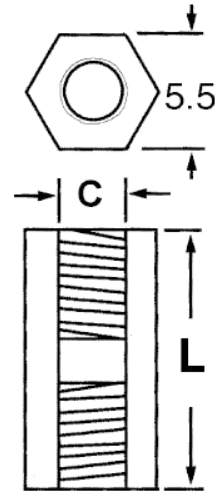

Esagonali femmina-femmina

Codice Adimpex: **IK015306-R**

DISTnyEX/5,5-3MA F/F h 6,0 HTP-306

Serie:HTP

Codice Adimpex	L	C	colore
IK015306	6.0	M3x0.5	neutro
IK015308	8.0	M3x0.5	neutro
IK015310	10.0	M3x0.5	neutro
IK015311	12.1	M3x0.5	neutro
IK015312	12.7	M3x0.5	neutro
IK015315	15.0	M3x0.5	neutro

Codice Adimpex	L	C	colore
IK015318	18.0	M3x0.5	neutro
IK015320	20.0	M3x0.5	neutro
IK015322	22.0	M3x0.5	neutro
IK015325	25.0	M3x0.5	neutro
IK015330	30.0	M3x0.5	neutro