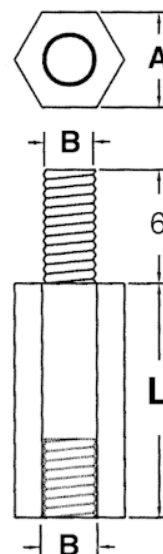

### Esagonali filettati maschio-femmina

Codice Adimpex: **IK015125-R**

DIST.NY.EX/7-4MA M/F h25,0 HTS-425

Serie:HTS

Codice Adimpex	L	A	B	colore
IK015006	6.0	5.6	M3x0.5	neutro
IK015008	8.0	5.6	M3x0.5	neutro
IK015010	10.0	5.6	M3x0.5	neutro
IK015012	12.7	5.6	M3x0.5	neutro
IK015015	15.0	5.6	M3x0.5	neutro
IK015017	17.0	5.6	M3x0.5	neutro
IK015018	18.0	5.6	M3x0.5	neutro
IK015020	20.0	5.6	M3x0.5	neutro
IK015022	22.0	5.6	M3x0.5	neutro

Codice Adimpex	L	A	B	colore
IK015025	25.0	5.6	M3x0.5	neutro
IK015030	30.0	5.6	M3x0.5	neutro
IK015110	10.1	7.0	M4x0.7	neutro
IK015113	13.0	7.0	M4x0.7	neutro
IK015115	15.0	7.0	M4x0.7	neutro
IK015119	19.0	7.0	M4x0.7	neutro
<b>IK015125</b>	25.0	7.0	M4x0.7	neutro
	30.0	7.0	M4x0.7	neutro