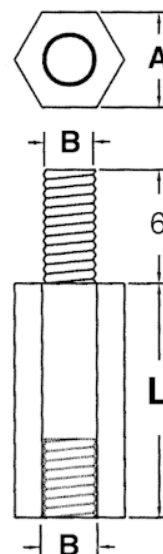

### Esagonali filettati maschio-femmina

Codice Adimpex: **IK015110-R**

DIST.NY.EX/7-4MA M/F h10,1 HTS-410

Serie:HTS

Codice Adimpex	L	A	B	colore
IK015006	6.0	5.6	M3x0.5	neutro
IK015008	8.0	5.6	M3x0.5	neutro
IK015010	10.0	5.6	M3x0.5	neutro
IK015012	12.7	5.6	M3x0.5	neutro
IK015015	15.0	5.6	M3x0.5	neutro
IK015017	17.0	5.6	M3x0.5	neutro
IK015018	18.0	5.6	M3x0.5	neutro
IK015020	20.0	5.6	M3x0.5	neutro
IK015022	22.0	5.6	M3x0.5	neutro

Codice Adimpex	L	A	B	colore
IK015025	25.0	5.6	M3x0.5	neutro
IK015030	30.0	5.6	M3x0.5	neutro
IK015110	10.1	7.0	M4x0.7	neutro
IK015113	13.0	7.0	M4x0.7	neutro
IK015115	15.0	7.0	M4x0.7	neutro
IK015119	19.0	7.0	M4x0.7	neutro
IK015125	25.0	7.0	M4x0.7	neutro
	30.0	7.0	M4x0.7	neutro