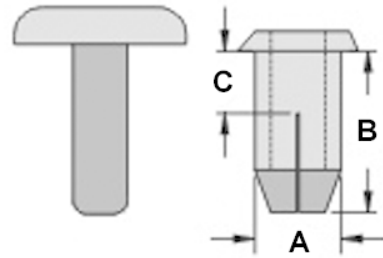

### Snap rivet

Codice Adimpex: **IK014817-R**

SR-465K RIVETTO NY SNAP NE f4/h6,5

Serie:SR

p/n:SRR465K

Codice Adimpex	A	B	C	colore
IK014805	3.0	5.5	2.5 ÷ 4.0	nero
IK014807	3.0	6.5	4.0 ÷ 5.0	nero
IK014810	3.0	8.0	5.5 ÷ 6.5	nero
IK014815	4.0	5.0	2.2 ÷ 3.5	nero
<b>IK014817</b>	4.0	6.5	4.0 ÷ 5.0	nero