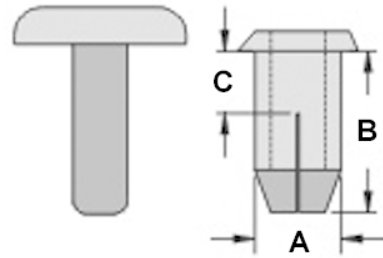

### Snap rivet

Codice Adimpex: **IK014815-R**

SR-450K RIVETTO NY SNAP NE f4/h5,0

Serie:SR

p/n:SRR450K

Codice Adimpex	A	B	C	colore
IK014805	3.0	5.5	2.5 ÷ 4.0	nero
IK014807	3.0	6.5	4.0 ÷ 5.0	nero
IK014810	3.0	8.0	5.5 ÷ 6.5	nero
<b>IK014815</b>	4.0	5.0	2.2 ÷ 3.5	nero
IK014817	4.0	6.5	4.0 ÷ 5.0	nero