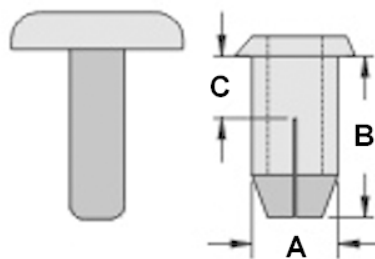

Snap rivet

Codice Adimpex: **IK014807-R**

SR-365K RIVETTO NY SNAP NE f3/h6,5

Serie:SR

p/n:SRR365K

Codice Adimpex	A	B	C	colore
IK014805	3.0	5.5	2.5 ÷ 4.0	nero
IK014807	3.0	6.5	4.0 ÷ 5.0	nero
IK014810	3.0	8.0	5.5 ÷ 6.5	nero
IK014815	4.0	5.0	2.2 ÷ 3.5	nero
IK014817	4.0	6.5	4.0 ÷ 5.0	nero