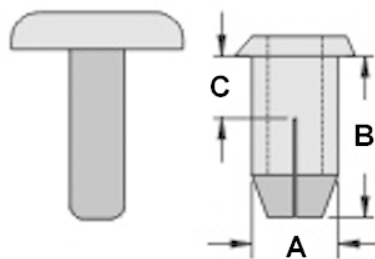

### Snap rivet

Codice Adimpex: **IK014805-R**

SR-355K RIVETTO NY SNAP NE f3/h5,5

Serie:SR

p/n:SRR355K

Codice Adimpex	A	B	C	colore
<b>IK014805</b>	3.0	5.5	2.5 ÷ 4.0	nero
<b>IK014807</b>	3.0	6.5	4.0 ÷ 5.0	nero
<b>IK014810</b>	3.0	8.0	5.5 ÷ 6.5	nero
<b>IK014815</b>	4.0	5.0	2.2 ÷ 3.5	nero
<b>IK014817</b>	4.0	6.5	4.0 ÷ 5.0	nero