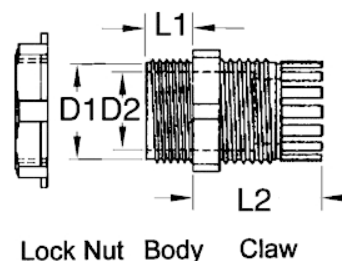

Pressacavo con serracavo filettatura PG

Codice Adimpex: **IK004491-R**

PRESSACAVO EG-21SR NERO f/PG

Serie:EG-SR

p/n:EGR21SR black

Codice Adimpex	D1	D2	B1	L1	L2	L3	cavo	colore
IK004467	12.5	8.3	6.9	7.9	20.0	53.3	3.5 ÷ 6.0	nero
IK004469	15.2	10.5	8.0	7.9	22.0	69.5	4.0 ÷ 8.0	nero
IK004471	18.3	13.2	10.5	7.9	23.7	74.9	5.0 ÷ 10.0	nero
IK004473	20.4	15.5	12.0	8.9	24.6	85.5	6.0 ÷ 12.0	nero
IK004486	22.5	17.2	14.0	9.8	26.2	96.2	10.0 ÷ 14.0	nero
IK004491	28.3	22.4	18.4	10.8	30.0	111.2	13.0 ÷ 18.0	nero