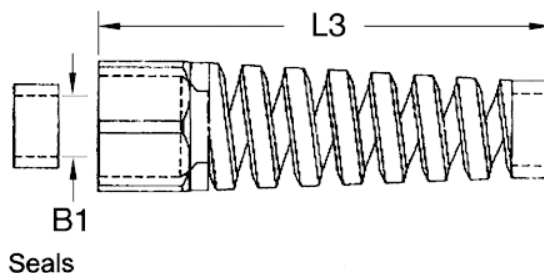

Pressacavo con serracavo filettatura PG

Codice Adimpex: **IK004491-R**

PRESSACAVO EG-21SR NERO f/PG

Serie:EG-SR

p/n:EGR21SR black

Codice Adimpex	D1	D2	B1	L1	L2	L3	cavo	colore
IK004467	12.5	8.3	6.9	7.9	20.0	53.3	3.5 ÷ 6.0	nero
IK004469	15.2	10.5	8.0	7.9	22.0	69.5	4.0 ÷ 8.0	nero
IK004471	18.3	13.2	10.5	7.9	23.7	74.9	5.0 ÷ 10.0	nero
IK004473	20.4	15.5	12.0	8.9	24.6	85.5	6.0 ÷ 12.0	nero
IK004486	22.5	17.2	14.0	9.8	26.2	96.2	10.0 ÷ 14.0	nero
IK004491	28.3	22.4	18.4	10.8	30.0	111.2	13.0 ÷ 18.0	nero