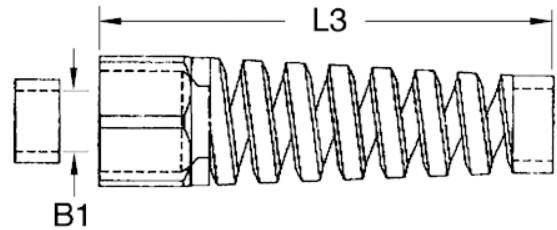

Pressacavo con serracavo filettatura PG

Codice Adimpex: **IK004486-R**

PRESSACAVO EG-16SR NERO f/PG

Serie:EG-SR

p/n:EGR16SR black

Lock Nut Body Claw

Seals

Codice Adimpex	D1	D2	B1	L1	L2	L3	cavo	colore
IK004467	12.5	8.3	6.9	7.9	20.0	53.3	3.5 ÷ 6.0	nero
IK004469	15.2	10.5	8.0	7.9	22.0	69.5	4.0 ÷ 8.0	nero
IK004471	18.3	13.2	10.5	7.9	23.7	74.9	5.0 ÷ 10.0	nero
IK004473	20.4	15.5	12.0	8.9	24.6	85.5	6.0 ÷ 12.0	nero
IK004486	22.5	17.2	14.0	9.8	26.2	96.2	10.0 ÷ 14.0	nero
IK004491	28.3	22.4	18.4	10.8	30.0	111.2	13.0 ÷ 18.0	nero