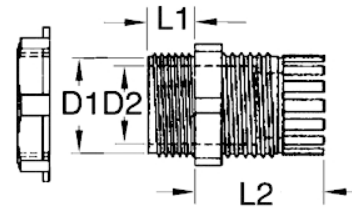

Pressacavo con serracavo filettatura PG

Codice Adimpex: **IK004486-R**

PRESSACAVO EG-16SR NERO f/PG

Serie:EG-SR

p/n:EGR16SR black

Lock Nut Body Claw

Seals

Codice Adimpex	D1	D2	B1	L1	L2	L3	cavo	colore
IK004467	12.5	8.3	6.9	7.9	20.0	53.3	3.5 ÷ 6.0	nero
IK004469	15.2	10.5	8.0	7.9	22.0	69.5	4.0 ÷ 8.0	nero
IK004471	18.3	13.2	10.5	7.9	23.7	74.9	5.0 ÷ 10.0	nero
IK004473	20.4	15.5	12.0	8.9	24.6	85.5	6.0 ÷ 12.0	nero
IK004486	22.5	17.2	14.0	9.8	26.2	96.2	10.0 ÷ 14.0	nero
IK004491	28.3	22.4	18.4	10.8	30.0	111.2	13.0 ÷ 18.0	nero