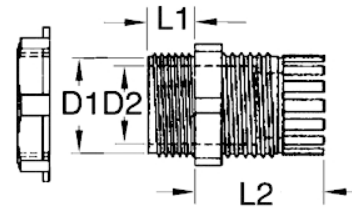

Pressacavo con serracavo filettatura PG

Codice Adimpex: **IK004473-R**

PRESSACAVO EG-13.5SR NE f/PG

Serie:EG-SR

p/n:EGR13.5SR black

Lock Nut Body Claw

Seals

Codice Adimpex	D1	D2	B1	L1	L2	L3	cavo	colore
IK004467	12.5	8.3	6.9	7.9	20.0	53.3	3.5 ÷ 6.0	nero
IK004469	15.2	10.5	8.0	7.9	22.0	69.5	4.0 ÷ 8.0	nero
IK004471	18.3	13.2	10.5	7.9	23.7	74.9	5.0 ÷ 10.0	nero
IK004473	20.4	15.5	12.0	8.9	24.6	85.5	6.0 ÷ 12.0	nero
IK004486	22.5	17.2	14.0	9.8	26.2	96.2	10.0 ÷ 14.0	nero
IK004491	28.3	22.4	18.4	10.8	30.0	111.2	13.0 ÷ 18.0	nero