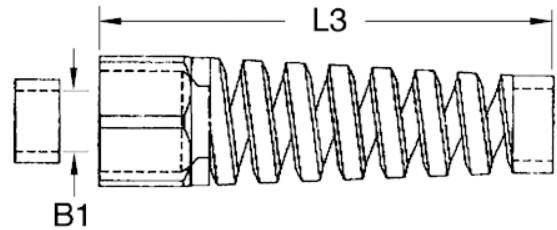

Pressacavo con serracavo filettatura PG

Codice Adimpex: **IK004473-R**

PRESSACAVO EG-13.5SR NE f/PG

Serie:EG-SR

p/n:EGR13.5SR black

Lock Nut Body Claw

Seals

Codice Adimpex	D1	D2	B1	L1	L2	L3	cavo	colore
IK004467	12.5	8.3	6.9	7.9	20.0	53.3	3.5 ÷ 6.0	nero
IK004469	15.2	10.5	8.0	7.9	22.0	69.5	4.0 ÷ 8.0	nero
IK004471	18.3	13.2	10.5	7.9	23.7	74.9	5.0 ÷ 10.0	nero
IK004473	20.4	15.5	12.0	8.9	24.6	85.5	6.0 ÷ 12.0	nero
IK004486	22.5	17.2	14.0	9.8	26.2	96.2	10.0 ÷ 14.0	nero
IK004491	28.3	22.4	18.4	10.8	30.0	111.2	13.0 ÷ 18.0	nero