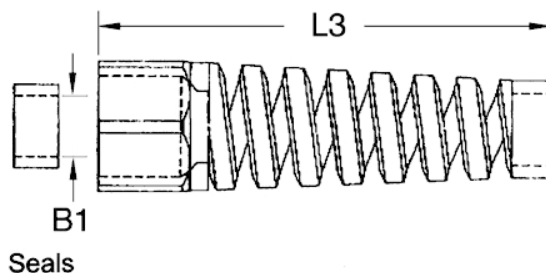

### Pressacavo con serracavo filettatura PG

Codice Adimpex: **IK004471-R**

PRESSACAVO EG-11SR NERO f/PG

Serie:EG-SR

p/n:EGR11SR black

Codice Adimpex	D1	D2	B1	L1	L2	L3	cavo	colore
IK004467	12.5	8.3	6.9	7.9	20.0	53.3	3.5 ÷ 6.0	nero
IK004469	15.2	10.5	8.0	7.9	22.0	69.5	4.0 ÷ 8.0	nero
<b>IK004471</b>	18.3	13.2	10.5	7.9	23.7	74.9	5.0 ÷ 10.0	nero
IK004473	20.4	15.5	12.0	8.9	24.6	85.5	6.0 ÷ 12.0	nero
IK004486	22.5	17.2	14.0	9.8	26.2	96.2	10.0 ÷ 14.0	nero
IK004491	28.3	22.4	18.4	10.8	30.0	111.2	13.0 ÷ 18.0	nero