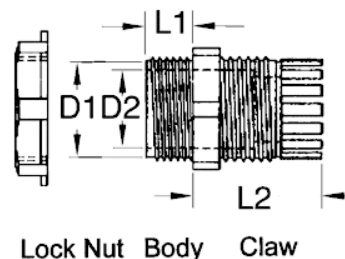

### Pressacavo con serracavo filettatura PG

Codice Adimpex: **IK004471-R**

PRESSACAVO EG-11SR NERO f/PG

Serie:EG-SR

p/n:EGR11SR black

Codice Adimpex	D1	D2	B1	L1	L2	L3	cavo	colore
IK004467	12.5	8.3	6.9	7.9	20.0	53.3	3.5 ÷ 6.0	nero
IK004469	15.2	10.5	8.0	7.9	22.0	69.5	4.0 ÷ 8.0	nero
<b>IK004471</b>	18.3	13.2	10.5	7.9	23.7	74.9	5.0 ÷ 10.0	nero
IK004473	20.4	15.5	12.0	8.9	24.6	85.5	6.0 ÷ 12.0	nero
IK004486	22.5	17.2	14.0	9.8	26.2	96.2	10.0 ÷ 14.0	nero
IK004491	28.3	22.4	18.4	10.8	30.0	111.2	13.0 ÷ 18.0	nero