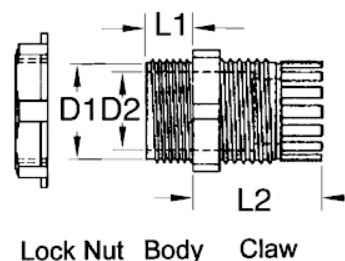

### Pressacavo con serracavo filettatura PG

Codice Adimpex: **IK004469-R**

PRESSACAVO EG-9SR NERO f/PG

Serie:EG-SR

p/n:EGR9SR black

Codice Adimpex	D1	D2	B1	L1	L2	L3	cavo	colore
IK004467	12.5	8.3	6.9	7.9	20.0	53.3	3.5 ÷ 6.0	nero
<b>IK004469</b>	15.2	10.5	8.0	7.9	22.0	69.5	4.0 ÷ 8.0	nero
IK004471	18.3	13.2	10.5	7.9	23.7	74.9	5.0 ÷ 10.0	nero
IK004473	20.4	15.5	12.0	8.9	24.6	85.5	6.0 ÷ 12.0	nero
IK004486	22.5	17.2	14.0	9.8	26.2	96.2	10.0 ÷ 14.0	nero
IK004491	28.3	22.4	18.4	10.8	30.0	111.2	13.0 ÷ 18.0	nero