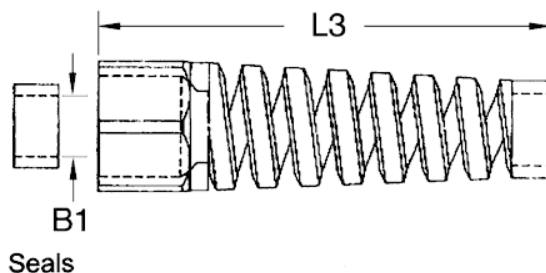

### Pressacavo con serracavo filettatura PG

Codice Adimpex: **IK004469-R**

PRESSACAVO EG-9SR NERO f/PG

Serie:EG-SR

p/n:EGR9SR black

Codice Adimpex	D1	D2	B1	L1	L2	L3	cavo	colore
IK004467	12.5	8.3	6.9	7.9	20.0	53.3	3.5 ÷ 6.0	nero
<b>IK004469</b>	15.2	10.5	8.0	7.9	22.0	69.5	4.0 ÷ 8.0	nero
IK004471	18.3	13.2	10.5	7.9	23.7	74.9	5.0 ÷ 10.0	nero
IK004473	20.4	15.5	12.0	8.9	24.6	85.5	6.0 ÷ 12.0	nero
IK004486	22.5	17.2	14.0	9.8	26.2	96.2	10.0 ÷ 14.0	nero
IK004491	28.3	22.4	18.4	10.8	30.0	111.2	13.0 ÷ 18.0	nero