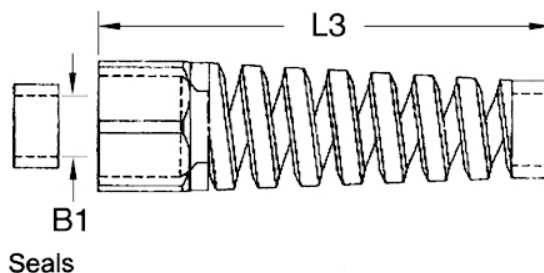

Pressacavo con serracavo filettatura PG

Codice Adimpex: **IK004467-R**

PRESSACAVO EG-7SR NERO f/PG

Serie:EG-SR

p/n:EGR7SR black

Codice Adimpex	D1	D2	B1	L1	L2	L3	cavo	colore
IK004467	12.5	8.3	6.9	7.9	20.0	53.3	3.5 ÷ 6.0	nero
IK004469	15.2	10.5	8.0	7.9	22.0	69.5	4.0 ÷ 8.0	nero
IK004471	18.3	13.2	10.5	7.9	23.7	74.9	5.0 ÷ 10.0	nero
IK004473	20.4	15.5	12.0	8.9	24.6	85.5	6.0 ÷ 12.0	nero
IK004486	22.5	17.2	14.0	9.8	26.2	96.2	10.0 ÷ 14.0	nero
IK004491	28.3	22.4	18.4	10.8	30.0	111.2	13.0 ÷ 18.0	nero