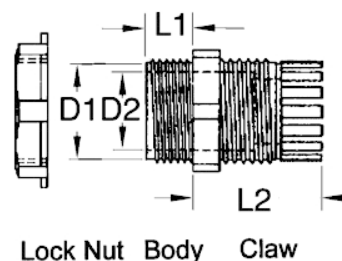

Pressacavo con serracavo filettatura PG

Codice Adimpex: **IK004467-R**

PRESSACAVO EG-7SR NERO f/PG

Serie:EG-SR

p/n:EGR7SR black

Codice Adimpex	D1	D2	B1	L1	L2	L3	cavo	colore
IK004467	12.5	8.3	6.9	7.9	20.0	53.3	3.5 ÷ 6.0	nero
IK004469	15.2	10.5	8.0	7.9	22.0	69.5	4.0 ÷ 8.0	nero
IK004471	18.3	13.2	10.5	7.9	23.7	74.9	5.0 ÷ 10.0	nero
IK004473	20.4	15.5	12.0	8.9	24.6	85.5	6.0 ÷ 12.0	nero
IK004486	22.5	17.2	14.0	9.8	26.2	96.2	10.0 ÷ 14.0	nero
IK004491	28.3	22.4	18.4	10.8	30.0	111.2	13.0 ÷ 18.0	nero