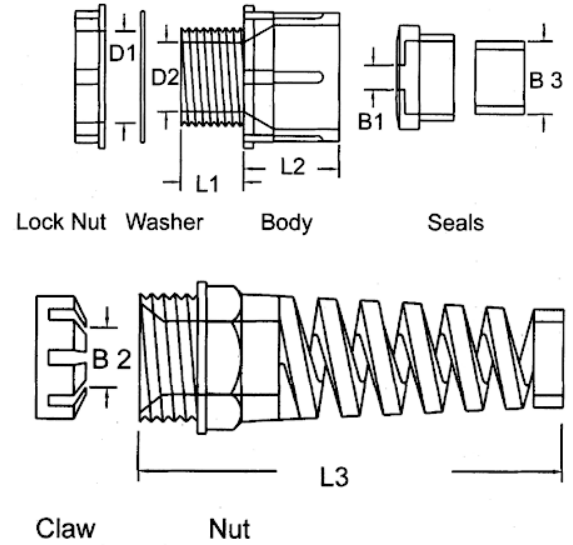

Pressacavo con serracavo filettatura metrica

Codice Adimpex: **IK004413-R**

PRESSACAPO PG-2013 NERO

Serie:PG

p/n:PGR2013

Codice Adimpex	D1	passo	D2	B1	B2	B3	L1	L2	L3	cavo	colore
IK004410	16	1.50	11.0	4.8	6.5	10.0	12.0	17.0	62.0	5.0 ÷ 10.0	nero
IK004413	20	1.50	14.1	5.0	10.5	12.5	13.0	19.0	78.0	6.0 ÷ 13.0	nero