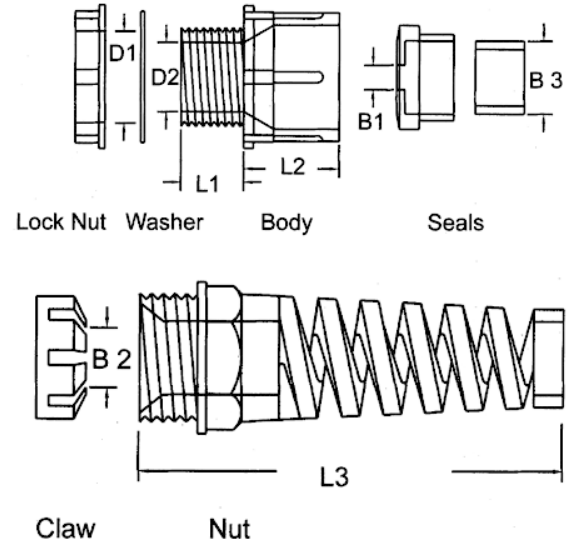

Pressacavo con serracavo filettatura metrica

Codice Adimpex: **IK004410-R**

PRESSACAVO PG-1610 NERO

Serie:PG

p/n:PGR1610

Codice Adimpex	D1	passo	D2	B1	B2	B3	L1	L2	L3	cavo	colore
IK004410	16	1.50	11.0	4.8	6.5	10.0	12.0	17.0	62.0	5.0 ÷ 10.0	nero
IK004413	20	1.50	14.1	5.0	10.5	12.5	13.0	19.0	78.0	6.0 ÷ 13.0	nero