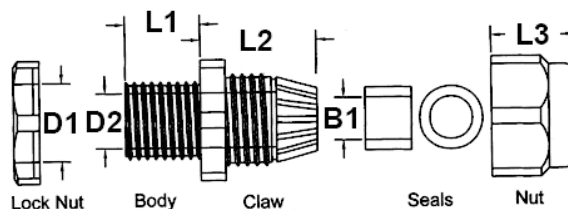

Pressacavo waterproof IP68 filettatura PG

Codice Adimpex: **IK004348-R**

PRESSACAVO EG-48 NERO f/PG

Serie:EG

p/n:BLACK

Codice Adimpex	PG	D1	D2	B1	L1	L2	L3	cavo	colore
IK004307	PG-7	12.5	8.3	6.9	7.9	20.0	13.3	3.5 ÷ 6.0	nero
IK004309	PG-9	15.2	10.5	8.0	7.9	22.0	15.1	4.0 ÷ 8.0	nero
IK004311	PG-11	18.3	13.2	10.5	7.9	23.7	18.3	5.0 ÷ 10.0	nero
IK004313	PG-13.5	20.4	15.5	12.0	8.9	24.6	18.9	6.0 ÷ 12.0	nero
IK004316	PG-16	22.5	17.2	14.0	9.8	26.2	19.5	10.0 ÷ 14.0	nero
IK004321	PG-21	28.3	22.4	18.4	10.8	30.0	23.7	13.0 ÷ 18.0	nero
IK004329	PG-29	37.0	30.6	25.0	10.8	35.0	27.4	18.0 ÷ 25.0	nero
IK004336	PG-36	47.0	35.3	35.5	14.5	42.3	30.3	22.0 ÷ 32.0	nero
IK004342	PG-42	54.0	40.0	40.0	14.5	44.0	31.2	30.0 ÷ 38.0	nero
IK004348	PG-48	59.3	46.2	46.0	15.6	42.7	31.3	34.0 ÷ 44.0	nero