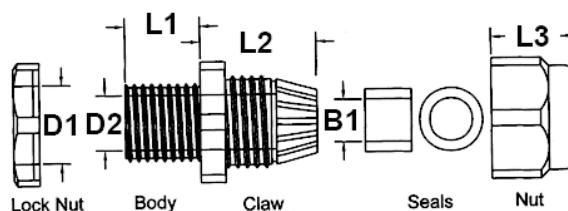

### Pressacavo waterproof IP68 filettatura PG

Codice Adimpex: **IK004342-R**

PRESSACAVO EG-42 NERO f/PG

Serie:EG

p/n:EGR42 black

Codice Adimpex	PG	D1	D2	B1	L1	L2	L3	cavo	colore
IK004307	PG-7	12.5	8.3	6.9	7.9	20.0	13.3	3.5 ÷ 6.0	nero
IK004309	PG-9	15.2	10.5	8.0	7.9	22.0	15.1	4.0 ÷ 8.0	nero
IK004311	PG-11	18.3	13.2	10.5	7.9	23.7	18.3	5.0 ÷ 10.0	nero
IK004313	PG-13.5	20.4	15.5	12.0	8.9	24.6	18.9	6.0 ÷ 12.0	nero
IK004316	PG-16	22.5	17.2	14.0	9.8	26.2	19.5	10.0 ÷ 14.0	nero
IK004321	PG-21	28.3	22.4	18.4	10.8	30.0	23.7	13.0 ÷ 18.0	nero
IK004329	PG-29	37.0	30.6	25.0	10.8	35.0	27.4	18.0 ÷ 25.0	nero
IK004336	PG-36	47.0	35.3	35.5	14.5	42.3	30.3	22.0 ÷ 32.0	nero
<b>IK004342</b>	PG-42	54.0	40.0	40.0	14.5	44.0	31.2	30.0 ÷ 38.0	nero
IK004348	PG-48	59.3	46.2	46.0	15.6	42.7	31.3	34.0 ÷ 44.0	nero