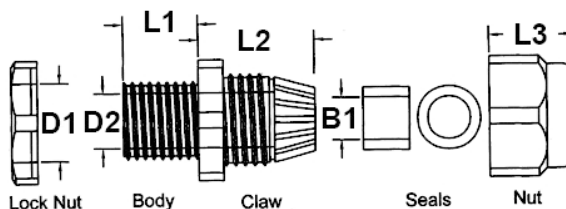

**Pressacavo waterproof IP68 filettatura PG**

Codice Adimpex: **IK004336-R**

PRESSACAVO EG-36 NERO f/PG

Serie:EG

p/n:EGR36 black

Codice Adimpex	PG	D1	D2	B1	L1	L2	L3	cavo	colore
IK004307	PG-7	12.5	8.3	6.9	7.9	20.0	13.3	3.5 ÷ 6.0	nero
IK004309	PG-9	15.2	10.5	8.0	7.9	22.0	15.1	4.0 ÷ 8.0	nero
IK004311	PG-11	18.3	13.2	10.5	7.9	23.7	18.3	5.0 ÷ 10.0	nero
IK004313	PG-13.5	20.4	15.5	12.0	8.9	24.6	18.9	6.0 ÷ 12.0	nero
IK004316	PG-16	22.5	17.2	14.0	9.8	26.2	19.5	10.0 ÷ 14.0	nero
IK004321	PG-21	28.3	22.4	18.4	10.8	30.0	23.7	13.0 ÷ 18.0	nero
IK004329	PG-29	37.0	30.6	25.0	10.8	35.0	27.4	18.0 ÷ 25.0	nero
<b>IK004336</b>	PG-36	47.0	35.3	35.5	14.5	42.3	30.3	22.0 ÷ 32.0	nero
IK004342	PG-42	54.0	40.0	40.0	14.5	44.0	31.2	30.0 ÷ 38.0	nero
IK004348	PG-48	59.3	46.2	46.0	15.6	42.7	31.3	34.0 ÷ 44.0	nero